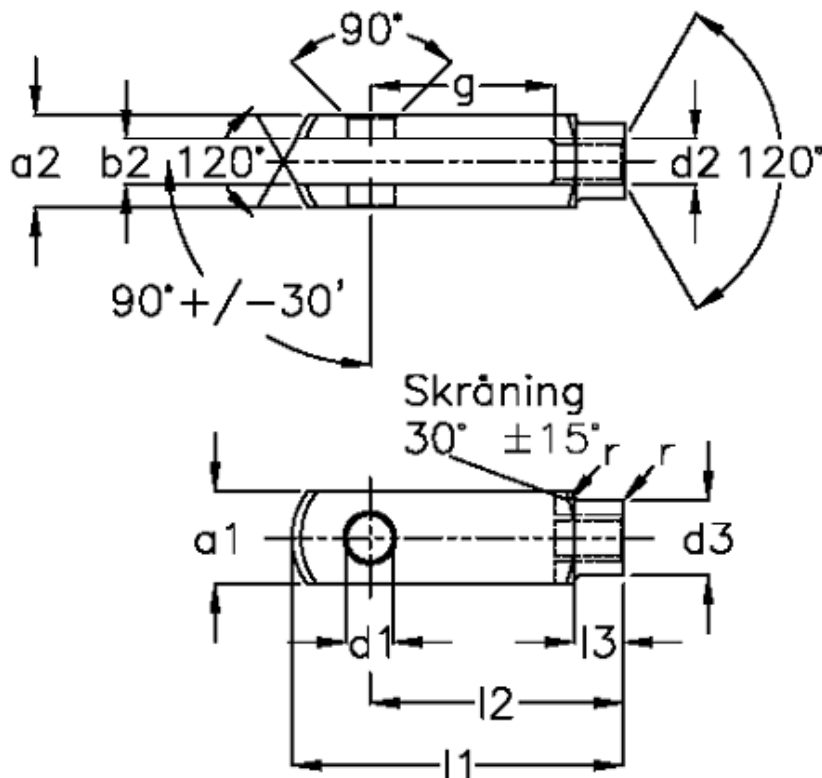

Varenummer: 140531456

Beskrivelse: KLEE Gaffelstykke G 14x56 M14, højre

Mål

a1 (h11)	= 27
a2	= 27 (+0,3 -0,16)
b1 (B13)	= 14
b2	= 14 (+0,7 +0,15)
d1 H9	= 14
d2	= M 14 x 2
d3 (+/-0,3)	= 24
f (+/-0,2)	= 1.0

g (+/-0,5)	= 56
l1 (+/-0,5)	= 101
l2	= 85 (-0,4)
l3	= 22,5 (+/-0,2)
r	= 1.0
Størrelse	= G 14 x 56
Vægt	= 0.258